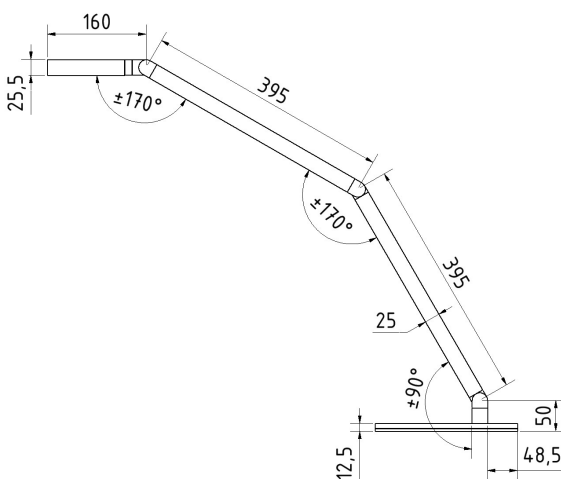

Technische Daten

ARMANDO-1BW

LED - Arbeitsplatzleuchte

Leuchten Daten

Leuchtenlichtstrom	830 lm	Leistung	9 W
Farbtemperatur	3.000 / 6.000 K	Ansteuerung	Sensor, Touch DIM
Leuchteneffizienz	≥ 83 lm/W	Schutzklasse	III
Farbwiedergabe	CRI ≥ 80	Schutzart	IP 20
Ausstrahlung	Direkt	Abschaltautomatik	6 h
Bemessungslebensdauer	L90/B10 ≥ 50.000 h		

GS-Zeichen in Vorbereitung

Steckernetzteil Daten

Eingangsspannung	100 - 240 V AC	Ausgangsspannung	24 V DC
Frequenz	50/60 Hz	Schutzklasse	II
Leistung max.	24 W	Schutzart	IP 20

Alle produktbezogenen Angaben vorbehaltlich technischer Änderungen. Lebensdauerangaben sind informativ und stellen keinen Garantieanspruch dar. Leistung und Lichtstrom unterliegen einer Toleranz von ±10%. Es gelten unsere AGB Verkaufs- und Lieferbedingungen. Unsere AGB stehen zum Download auf www.erventec.com oder werden auf Anfrage gesendet.