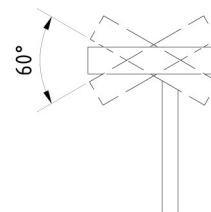

Technische Daten

ARMANDO-1BW

LED - Arbeitsplatzleuchte

Leuchten Daten

Leuchtenlichtstrom	830 lm	Leistung	9 W
Farbtemperatur	3.000 / 6.000 K	Ansteuerung	Sensor, Touch DIM
Leuchteneffizienz	≥ 83 lm/W	Schutzklasse	III
Farbwiedergabe	CRI ≥ 80	Schutzart	IP 20
Ausstrahlung	Direkt	Abschaltautomatik	6 h
Bemessungslebensdauer	L90/B10 ≥ 50.000 h		

GS-Zeichen in Vorbereitung

Steckernetzteil Daten

Eingangsspannung	100 - 240 V AC	Ausgangsspannung	24 V DC
Frequenz	50/60 Hz	Schutzklasse	II
Leistung max.	24 W	Schutzart	IP 20

Alle produktbezogenen Angaben vorbehaltlich technischer Änderungen. Lebensdauerangaben sind informativ und stellen keinen Garantieanspruch dar. Leistung und Lichtstrom unterliegen einer Toleranz von ±10%. Es gelten unsere AGB Verkaufs- und Lieferbedingungen. Unsere AGB stehen zum Download auf www.erventec.com oder werden auf Anfrage gesendet.